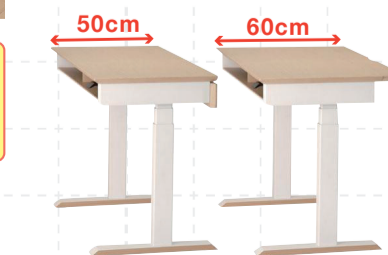

選べる3色
29 回転チェア
W47×D47×H79(SH39)cm **¥29,700**

成長しても長く使える
デスク

お部屋や生活スタイル、お子様の成長に合わせて使い方を変更できるのが組み換えデスクです!

13 組替えデスク
W909×D55×H73cm **¥39,800**

14 シェルフ W36×D39×H80cm **¥22,800**
15 マルチラック W58×D33×H73cm **¥29,800**
16 チェア W36×D35×H37cm **¥9,801**

おすすめポイント

- 脚と引き出しは左右入れ替可能。
- 天板は油性ペンも落ちやすい仕様で落書きも安心。

※チェアはイメージです。

脚を付け足して高さを変更できます。

チェア 選べる4色
デスク・シェルフ 選べる2色

17 電動昇降デスク
W100×D53×H62~127cm **¥89,800**

18 シェルフ W34×D60×H136cm **¥39,800**
19 回転チェア W46×D57×H39~47cm **¥29,800**

おすすめポイント

- デスクは拡張天板仕様
- 高い安全機能付きの電動昇降システム搭載

成長や用途に合わせて高さや奥行が調整でき長く使えます。

50cm 60cm

カラー/ナチュラル/ホワイト
選べる2色
30 マルチラック
W58×D32×H82cm **¥14,300**

選べる6色
31 マルチワゴン
W42×D36×H95cm **¥5,940**

教材やランドセルなどの収納に。

※表示価格は全て税込価格です。※写真の色味は実際の色味と多少異なる場合がございます。※掲載品は売り切れとなる場合がございます。予めご了承ください。