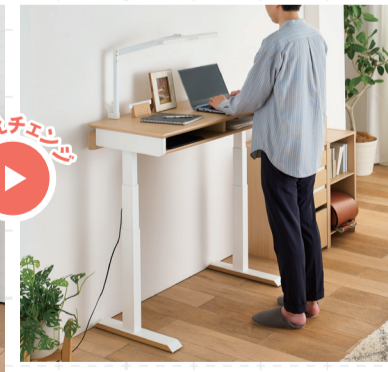

選べる3色
29 回転チェア
W47×D47×H79(SH39)cm **¥29,700**

成長しても長く使える
デスク

お部屋や生活スタイル、お子様の成長に合わせて使い方を変更できるのが組み換えデスクです!

13 組替えデスク
W909×D55×H73cm **¥39,800**

14 シェルフ W36×D39×H80cm **¥22,800**
15 マルチラック W58×D33×H73cm **¥29,800**
16 チェア W36×D35×H37cm **¥9,801**

おすすめポイント

- 脚と引き出しは左右入れ替可能。
- 天板は油性ペンも落ちやすい仕様で落書きも安心。

※チェアはイメージです。

脚を付け足して高さを変更できます。

チェア 選べる4色
デスク・シェルフ 選べる2色

17 電動昇降デスク
W100×D53×H62~127cm **¥89,800**

18 シェルフ W34×D60×H136cm **¥39,800**
19 回転チェア W46×D57×H39~47cm **¥29,800**

おすすめポイント

- デスクは拡張天板仕様
- 高い安全機能付きの電動昇降システム搭載

成長や用途に合わせて高さや奥行が調整でき長く使えます。

50cm 60cm

カラー/ナチュラル/ホワイト
選べる2色
30 マルチラック
W58×D32×H82cm **¥14,300**

選べる6色
31 マルチワゴン
W42×D36×H95cm **¥5,940**

教材やランドセルなどの収納に。

※表示価格は全て税込価格です。※写真の色味は実際の色味と多少異なる場合がございます。※掲載品は売り切れとなる場合がございます。予めご了承ください。